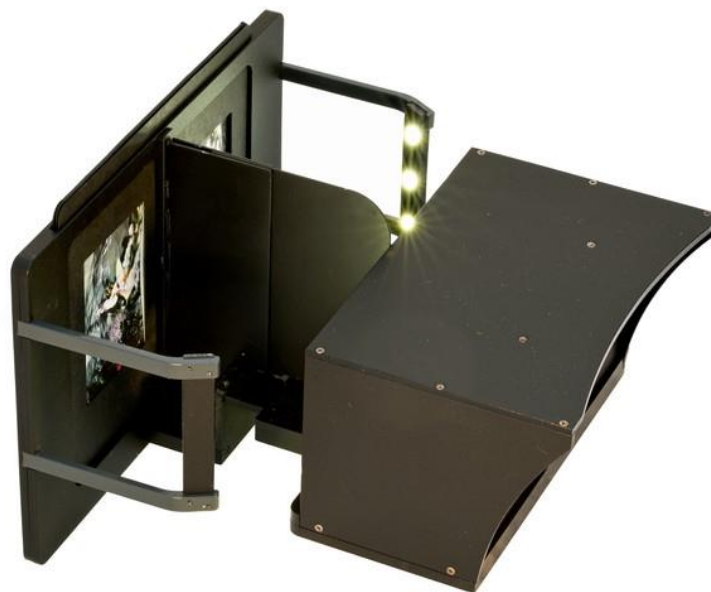

RBT - Raumbildtechnik

RBT 3-D Sofortbildbetrachter mit LED-Beleuchtung

Dieser hochwertige Betrachter verfügt über eine ca. 2-fache Vergrößerung, so dass die Raumtiefe der 3-D-Aufnahme noch wirkungsvoller zur Geltung kommt. Dies wird von der LED-Beleuchtung, mit der der Betrachter ausgestattet ist, optimal unterstützt. Zusätzlich hat der Betrachter eine Fokussiermöglichkeit. Die Energie für die LED-Beleuchtung wird von einer integrierten 9 Volt Batterie bezogen.

Schieber zur Schärferegulierung

Mit dem an der Unterseite des Betrachters angebrachten Schiebers, kann man die Schärfe der Bilder einstellen.

Batteriepack

Die LED-Beleuchtung wird mit einem 9V Block, der in einem Gehäuse mit einem Ein-Ausschalter bestückt ist, gespeist.